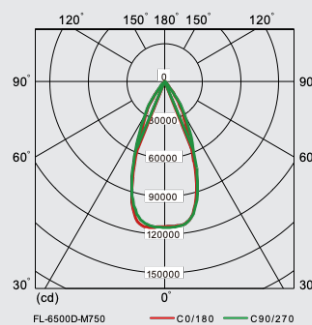

DELTA SPORT LED FLUTER 500 W

IP66

IK10

STROMVERSORGUNG

Netzspannung	100 - 277 V AC, 50-60 Hz
Eingangsleistung	500 W
Leistungsfaktor	> 0,96
Steuerung	1 - 10 V
Triebler	bis zu 15 m von der Leuchte entfernt

LICHTTECHNISCHE EIGENSCHAFTEN

Farbtemperatur	5.000 K
CRI	>70
Lumen	72.500
Effizienz (lm/W)	145
Abstrahlwinkel	23° oder 45°
Lebensdauer	> 70.000 h
Umgebungstemperatur	-40° C bis +45° C

MECHANISCHE EIGENSCHAFTEN

IP	IP66
Gehäuse	Aluminium, schwarz
Anschlusskabel	Flexibel, 5 - Draht
Gewicht (kg)	11,6 kg
Abmessungen (mm)	552 x 300 x 140 (B x H x T)

H(m)	E(lx)	D(cm)
1	272218	38
2	68055	75
3	30246	113
4	17014	151
5	10889	188
6	7562	226
7	5555	264
8	4253	301
9	3361	339
10	2722	377
11	2250	414
12	1890	452
13	1611	490
14	1389	527
15	1210	565

Variante 23° Abstrahlwinkel

H(m)	E(lx)	D(cm)
1	114972	80
2	28743	161
3	12775	241
4	7186	321
5	4599	401
6	3194	482
7	2346	562
8	1796	642
9	1419	722
10	1150	803
11	950	883
12	798	963
13	680	1044
14	587	1124
15	511	1204

Variante 45° Abstrahlwinkel