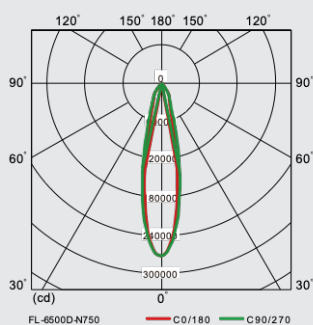

DELTA SPORT LED FLUTER 500 W

IP66

IK10

STROMVERSORGUNG

Netzspannung	100 - 277 V AC, 50-60 Hz
Eingangsleistung	500 W
Leistungsfaktor	> 0,96
Steuerung	1 - 10 V
Triebler	bis zu 15 m von der Leuchte entfernt

LICHTTECHNISCHE EIGENSCHAFTEN

Farbtemperatur	5.000 K
CRI	>70
Lumen	72.500
Effizienz (lm/W)	145
Abstrahlwinkel	23° oder 45°
Lebensdauer	> 70.000 h
Umgebungstemperatur	-40° C bis +45° C

MECHANISCHE EIGENSCHAFTEN

IP	IP66
Gehäuse	Aluminium, schwarz
Anschlusskabel	Flexibel, 5 - Draht
Gewicht (kg)	11,6 kg
Abmessungen (mm)	552 x 300 x 140 (B x H x T)

H(m)	E(lx)	D(cm)
1	272218	38
2	68055	75
3	30246	113
4	17014	151
5	10889	188
6	7562	226
7	5555	264
8	4253	301
9	3361	339
10	2722	377
11	2250	414
12	1890	452
13	1611	490
14	1389	527
15	1210	565

Variante 23° Abstrahlwinkel

H(m)	E(lx)	D(cm)
1	114972	80
2	28743	161
3	12775	241
4	7186	321
5	4599	401
6	3194	482
7	2346	562
8	1796	642
9	1419	722
10	1150	803
11	950	883
12	798	963
13	680	1044
14	587	1124
15	511	1204

Variante 45° Abstrahlwinkel