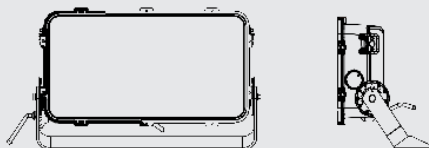

DELTA SPORT LED FLUTER 500 W

IP66

IK10

STROMVERSORGUNG

Netzspannung	100 - 277 V AC, 50-60 Hz
Eingangsleistung	500 W
Leistungsfaktor	> 0,96
Steuerung	1 - 10 V
Triebler	bis zu 15 m von der Leuchte entfernt

LICHTTECHNISCHE EIGENSCHAFTEN

Farbtemperatur	5.000 K
CRI	>70
Lumen	72.500
Effizienz (lm/W)	145
Abstrahlwinkel	23° oder 45°
Lebensdauer	> 70.000 h
Umgebungstemperatur	-40° C bis +45° C

MECHANISCHE EIGENSCHAFTEN

IP	IP66
Gehäuse	Aluminium, schwarz
Anschlusskabel	Flexibel, 5 - Draht
Gewicht (kg)	11,6 kg
Abmessungen (mm)	552 x 300 x 140 (B x H x T)