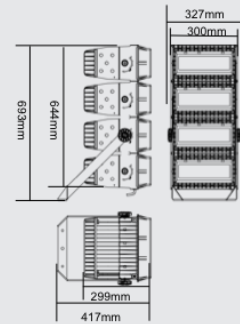

CE RoHS COMPLIANT IP65 IK09

Modell	Leistung (W)	Lumen (lm)	Effizienz (lm/W)	Farb- temperatur (K)	CRI (Ra)	Strahlungs- winkel (°)
FL-5640	640	77.440	121	5.000	>70	17
FL-5640	640	80.640	126	5.000	>70	34
FL-5640	640	67.840	106	5.000	>70	62
FL-5640	640	85.120	133	5.000	>70	88