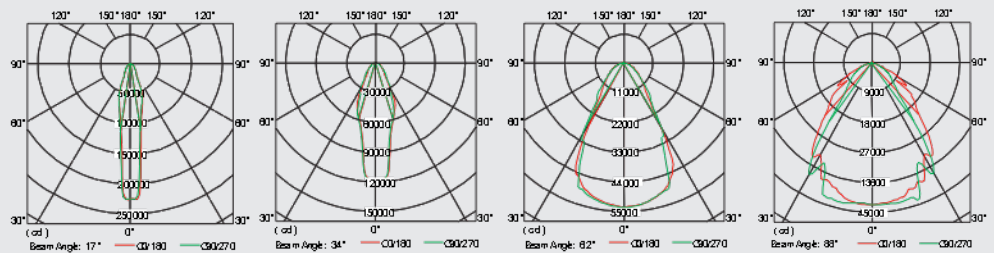

## Lichtverteilungskurve

## Beleuchtungsstärke

Beam Angle: 17°			Beam Angle: 34°			Beam Angle: 62°			Beam Angle: 88°		
H(m)	E lx	D(cm)	H(m)	E lx	D(cm)	H(m)	E lx	D(cm)	H(m)	E lx	D(cm)
1	225356	29	117614	61	114	53292	114	151	42499	151	302
2	56339	58	29404	122	228	13323	228	302	10625	302	604
3	25040	88	13068	183	342	5921	342	453	4722	453	906
4	14085	117	7351	244	456	3331	456	604	2656	604	1209
5	9014	147	4705	305	570	2132	570	755	1700	755	1510
6	6260	176	3267	366	684	1480	684	906	1181	906	1812
7	4599	205	2400	427	799	1088	799	1057	867	1057	2114
8	3521	235	1839	488	913	833	913	1209	664	1209	2425
9	2782	264	1452	549	1027	658	1027	1358	525	1358	2716
10	2254	293	1176	610	1141	533	1141	1510	425	1510	3027
11	1862	323	972	671	1255	440	1255	1661	351	1661	3328
12	1565	352	817	733	1369	370	1369	1812	295	1812	3630
13	1333	381	696	794	1483	315	1483	1963	252	1963	3931
14	1150	410	600	856	1597	272	1597	2114	217	2114	4232
15	1002	440	523	916	1711	237	1711	2265	189	2265	4533