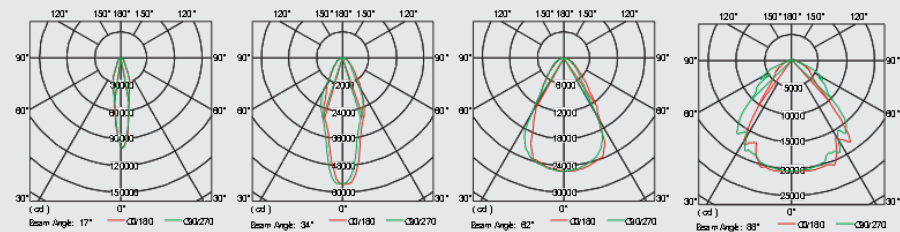

## Lichtverteilungskurve

## Beleuchtungsstärke

Beam Angle: 17°				Beam Angle: 34°				Beam Angle: 62°				Beam Angle: 88°			
H(m)	E(lx)	D(cm)		H(m)	E(lx)	D(cm)		H(m)	E(lx)	D(cm)		H(m)	E(lx)	D(cm)	
1	103155	32	1	56155	64	1	22112	120	1	20910	151	1	20910	151	
2	25459	64	2	14081	121	2	6278	241	2	5178	302	2	5178	302	
3	11315	96	3	6241	180	3	2790	361	3	2379	452	3	2379	452	
4	6365	128	4	3510	254	4	1560	482	4	1282	602	4	1282	602	
5	4073	160	5	2247	318	5	1004	602	5	820	752	5	820	752	
6	2959	192	6	1590	381	6	698	723	6	570	904	6	570	904	
7	2278	224	7	1146	445	7	513	843	7	419	1054	7	419	1054	
8	1801	256	8	878	508	8	382	964	8	321	1204	8	321	1204	
9	1487	288	9	693	572	9	310	1084	9	253	1446	9	253	1446	
10	1218	319	10	562	636	10	251	1209	10	205	1600	10	205	1600	
11	942	351	11	454	699	11	205	1329	11	170	1752	11	170	1752	
12	767	382	12	365	763	12	174	1446	12	142	1902	12	142	1902	
13	603	415	13	302	827	13	149	1566	13	121	2054	13	121	2054	
14	480	447	14	257	890	14	128	1687	14	105	2204	14	105	2204	
15	483	479	15	200	954	15	112	1807	15	91	2409	15	91	2409	