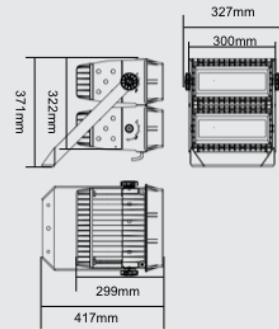

CE RoHS COMPLIANT IP65 IK09

Modell	Leistung (W)	Lumen (lm)	Effizienz (lm/W)	Farb- temperatur (K)	CRI (Ra)	Strahlungs- winkel (°)
FL-5320	320	38.720	121	5.000	>70	17
FL-5320	320	40.960	128	5.000	>70	34
FL-5320	320	34.240	107	5.000	>70	62
FL-5320	320	43.840	137	5.000	>70	88