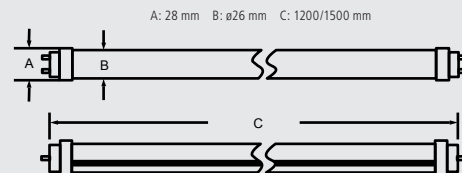

## Spezifikationen

Material: Aluminium/Kunststoff  
 Farbe: Weiss  
 Treiber: Intern  
 Spannungsversorgung: 200 - 240 V ~ 50/60Hz  
 Power Faktor: > 0,9  
 Gewicht: 0,5 kg  
 Betriebstemperatur: -10° C ~ 40° C  
 Lebensdauer: > 50.000 Stunden\*